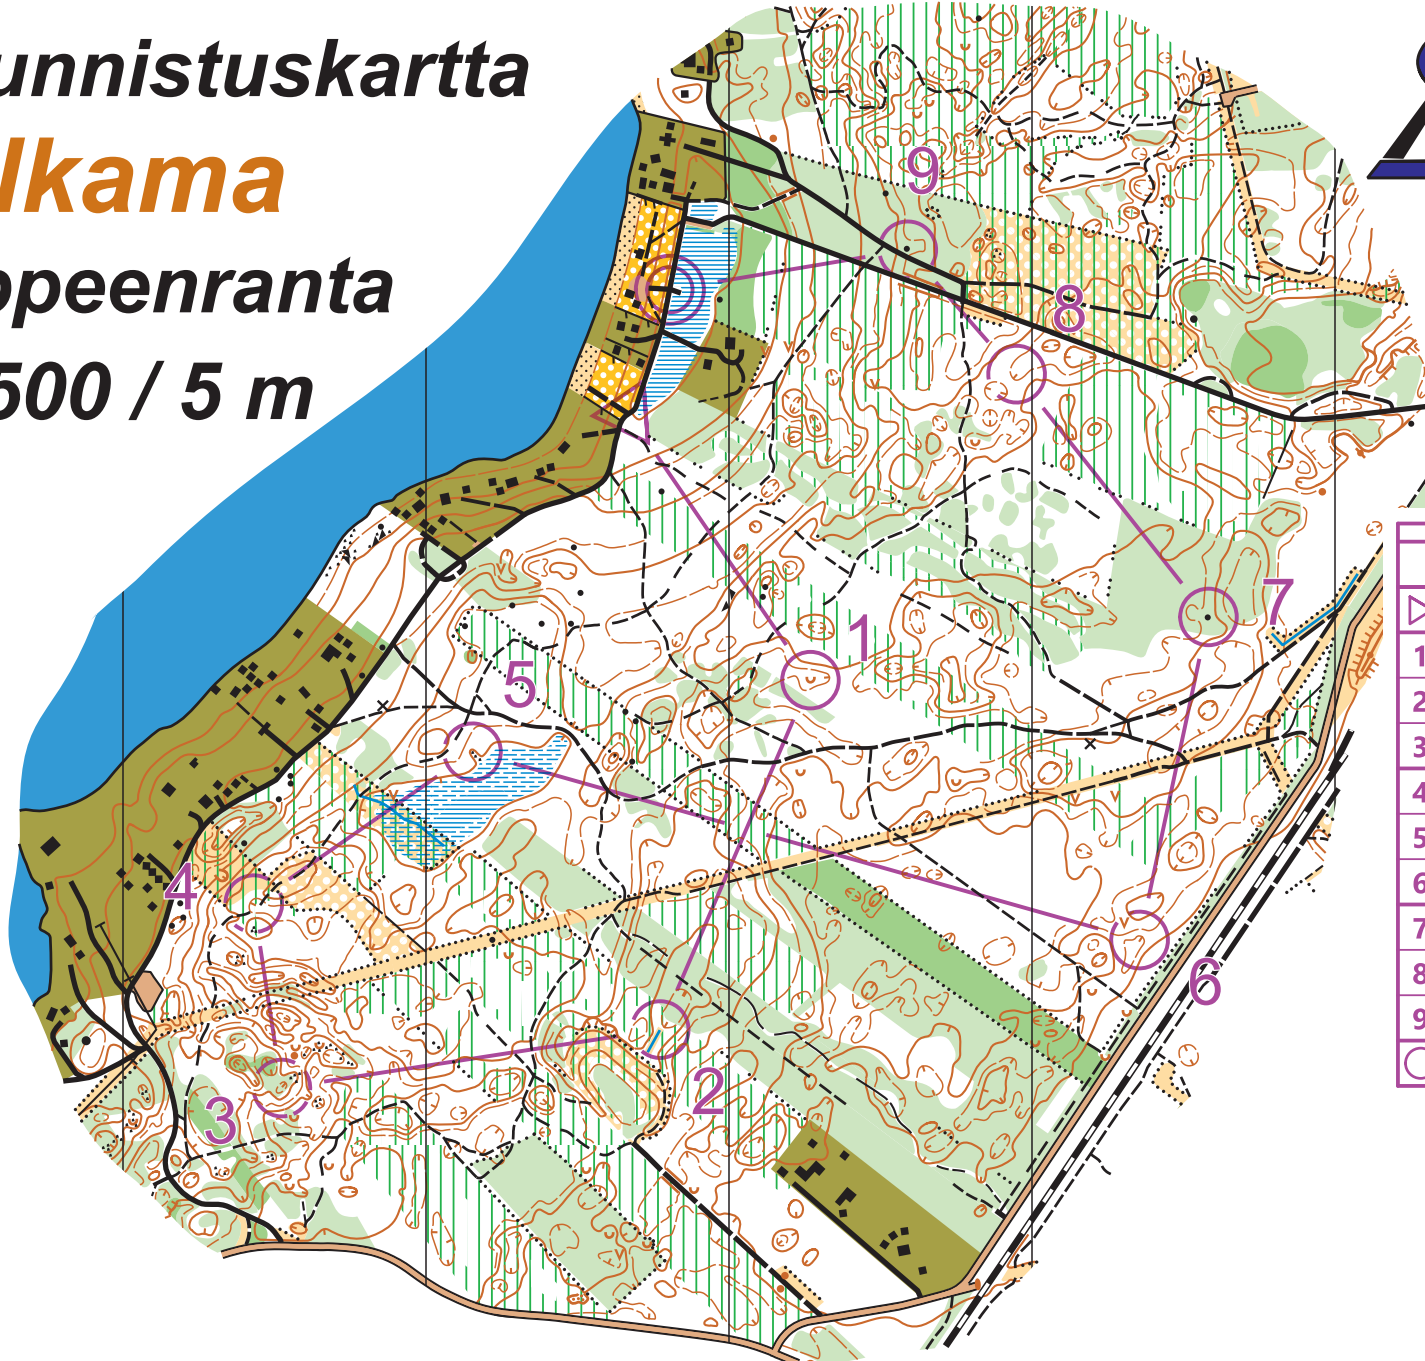

Suunnistuskartta

Valkama

Lappeenranta

1:7500 / 5 m

	Rata B	3,3 km		
▷				
1	109	∪		
2	161	∩		↗
3	167	⊖		
4	171	∩		
5	162	∩		
6	104	∩		
7	144	▲		♀
8	164	∩		
9	159	▲		⊙
⊙		240 m		⊙