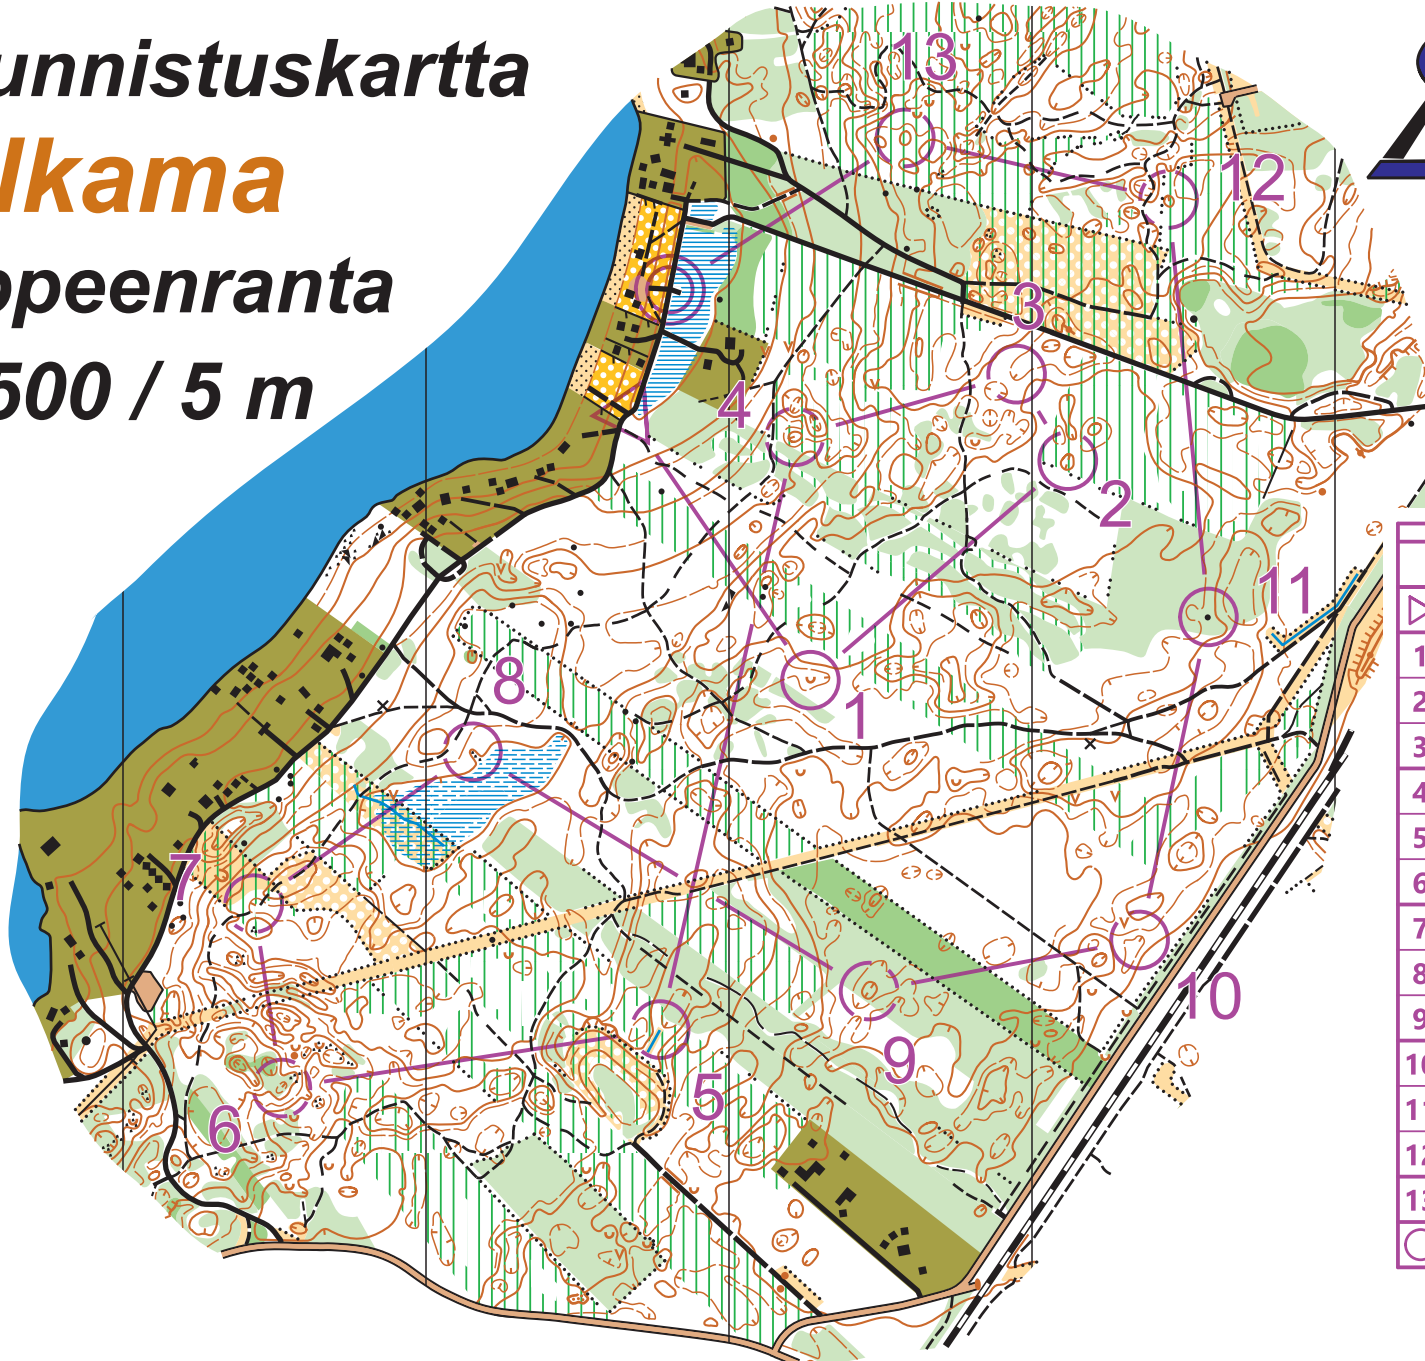

Suunnistuskartta

Valkama

Lappeenranta

1:7500 / 5 m

	Rata A	4,4 km		
▶				
1	109	∪		
2	174	⊖		
3	164	∩		
4	166	⊖		
5	161	⋈		↗
6	167	⊖		
7	171	∩		
8	162	∩		
9	165	⊖		
10	104	∩		
11	144	▲		♀
12	111	⊖		
13	118	○		
○		280 m		⊗