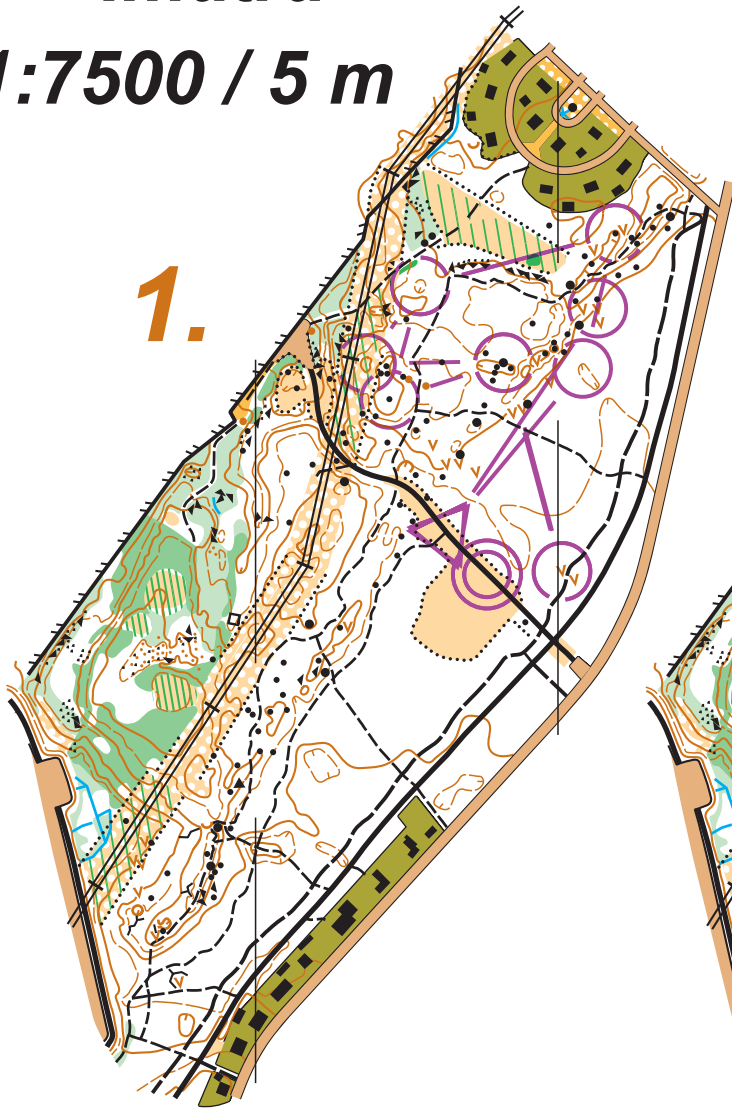

Suunnistuskartta **Vuoksenniska** Imatra

1:7500 / 5 m

1.

2.

3.