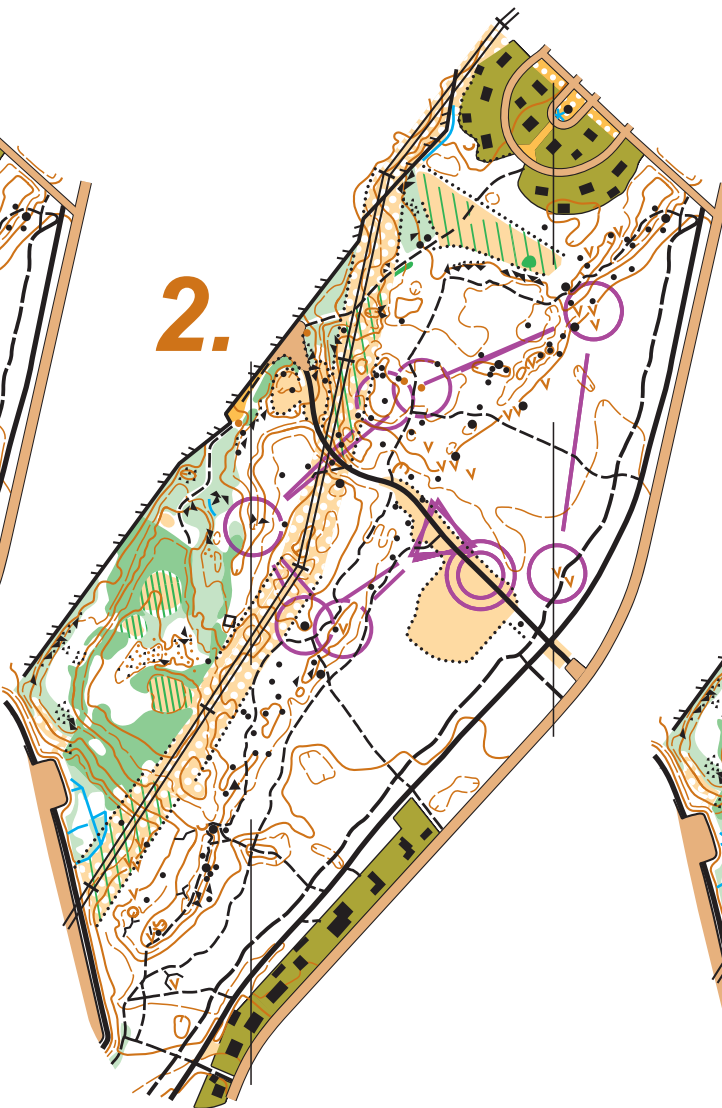

Suunnistuskartta **Vuoksenniska** Imatra

1:7500 / 5 m

1.

2.

3.