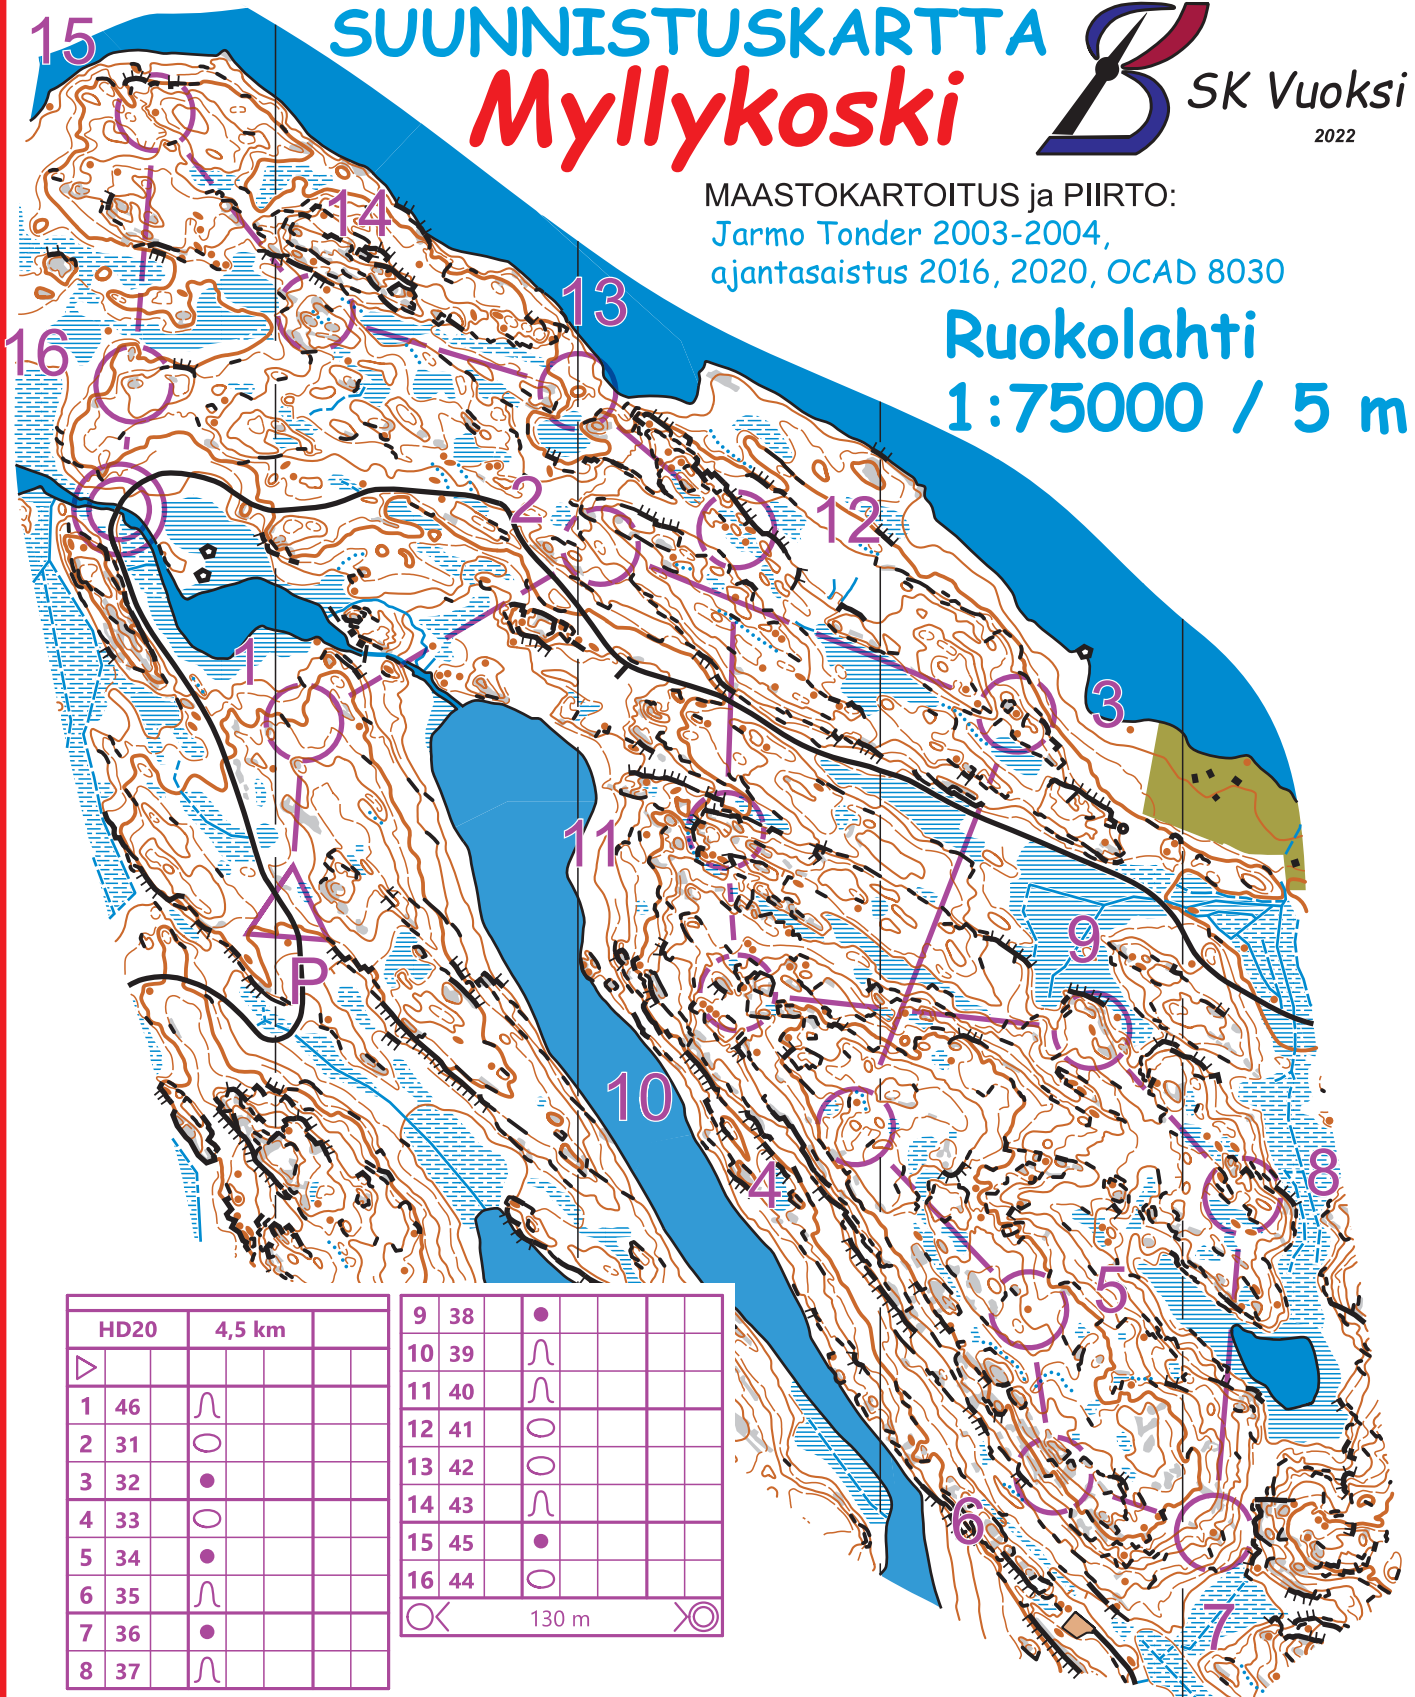

15

SUUNNISTUSKARTTA

Myllykoski

SK Vuoksi

2022

MAASTOKARTTOITUS ja PIIRTO:

Jarmo Tonder 2003-2004,

ajantasaistus 2016, 2020, OCAD 8030

Ruokolahti

1:75000 / 5 m

HD20	4,5 km		
▷			
1 46	∩		
2 31	○		
3 32	●		
4 33	○		
5 34	●		
6 35	∩		
7 36	●		
8 37	∩		

9 38	●		
10 39	∩		
11 40	∩		
12 41	○		
13 42	○		
14 43	∩		
15 45	●		
16 44	○		
○	130 m	○	