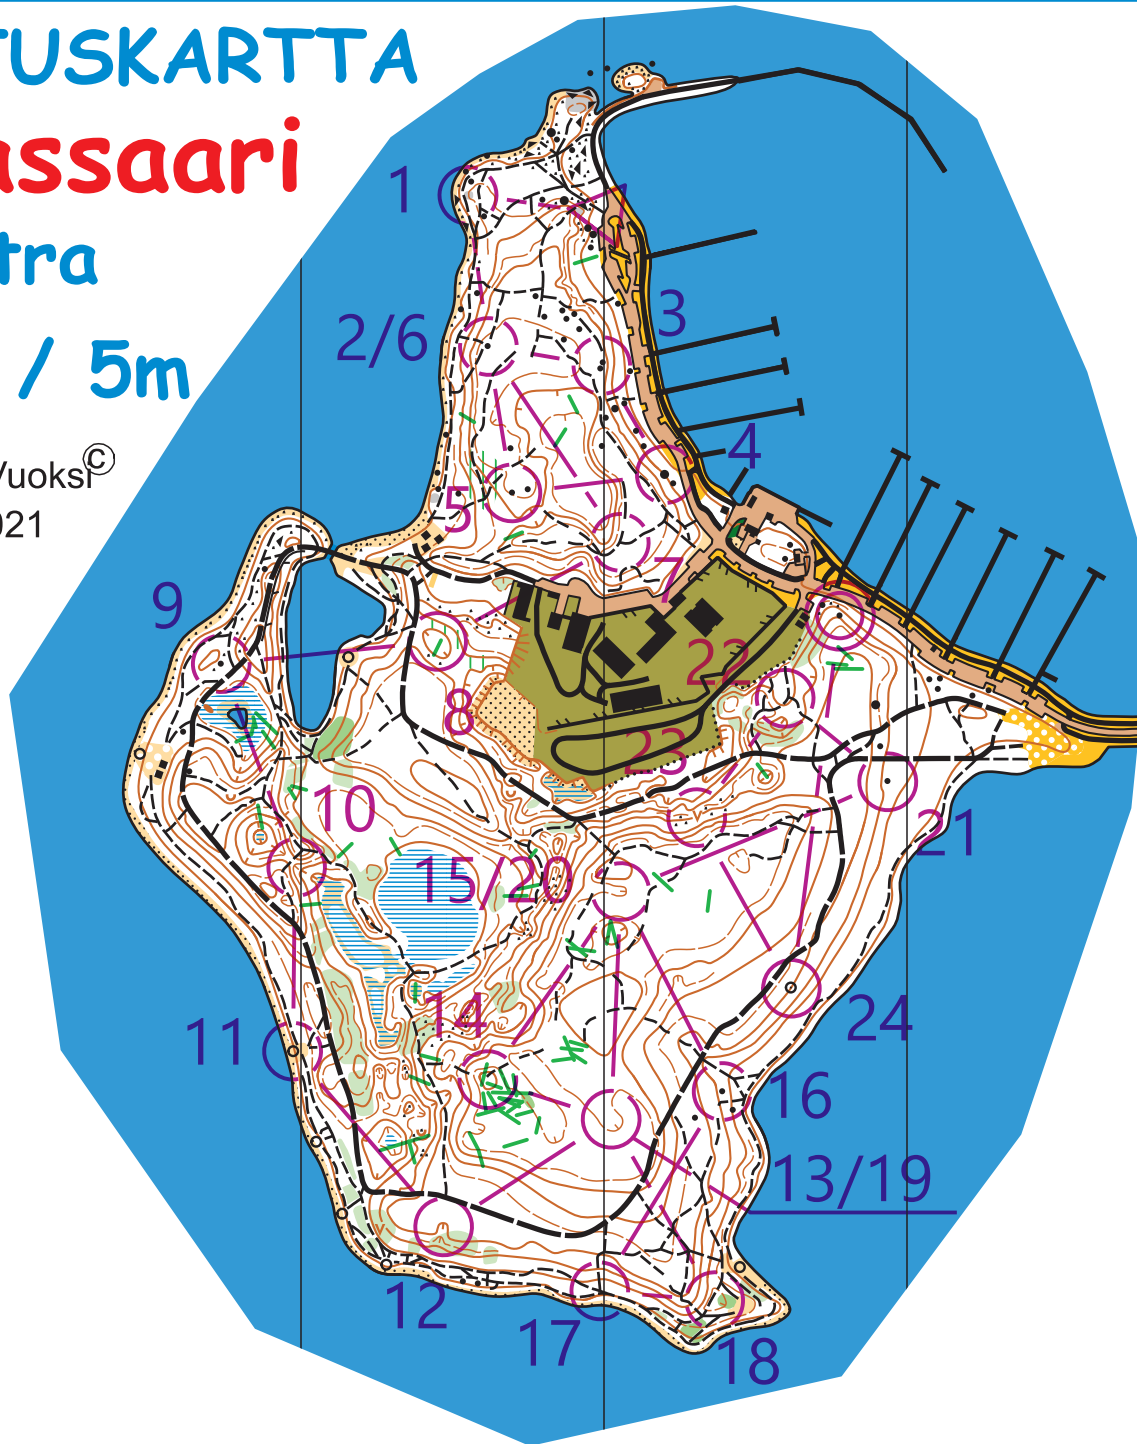

SUUNNISTUSKARTTA

Lammassaari

Imatra

1:7500 / 5m

Platina		4,8 km		
▷				
1	32	✳		⊙
2	38	▲		⊙
3	40	▲ ▲		⊙
4	45	▲		⊙
5	39	▲		⊙
6	38	▲		⊙
7	37	/ /	×	
8	41	⊖		
9	35	▲		⊙
10	46	∩		
11	47	○		♀
12	48	∩		
13	53	∩		
14	49	○		♂
15	42	∩		
16	44	▲		⊙
17	55	/ /	×	
18	50	⊖		
19	53	∩		
20	42	∩		
21	43	▲		⊙
22	52	∩		
23	54	∇		
24	51	⊙		⊙
		370 m		