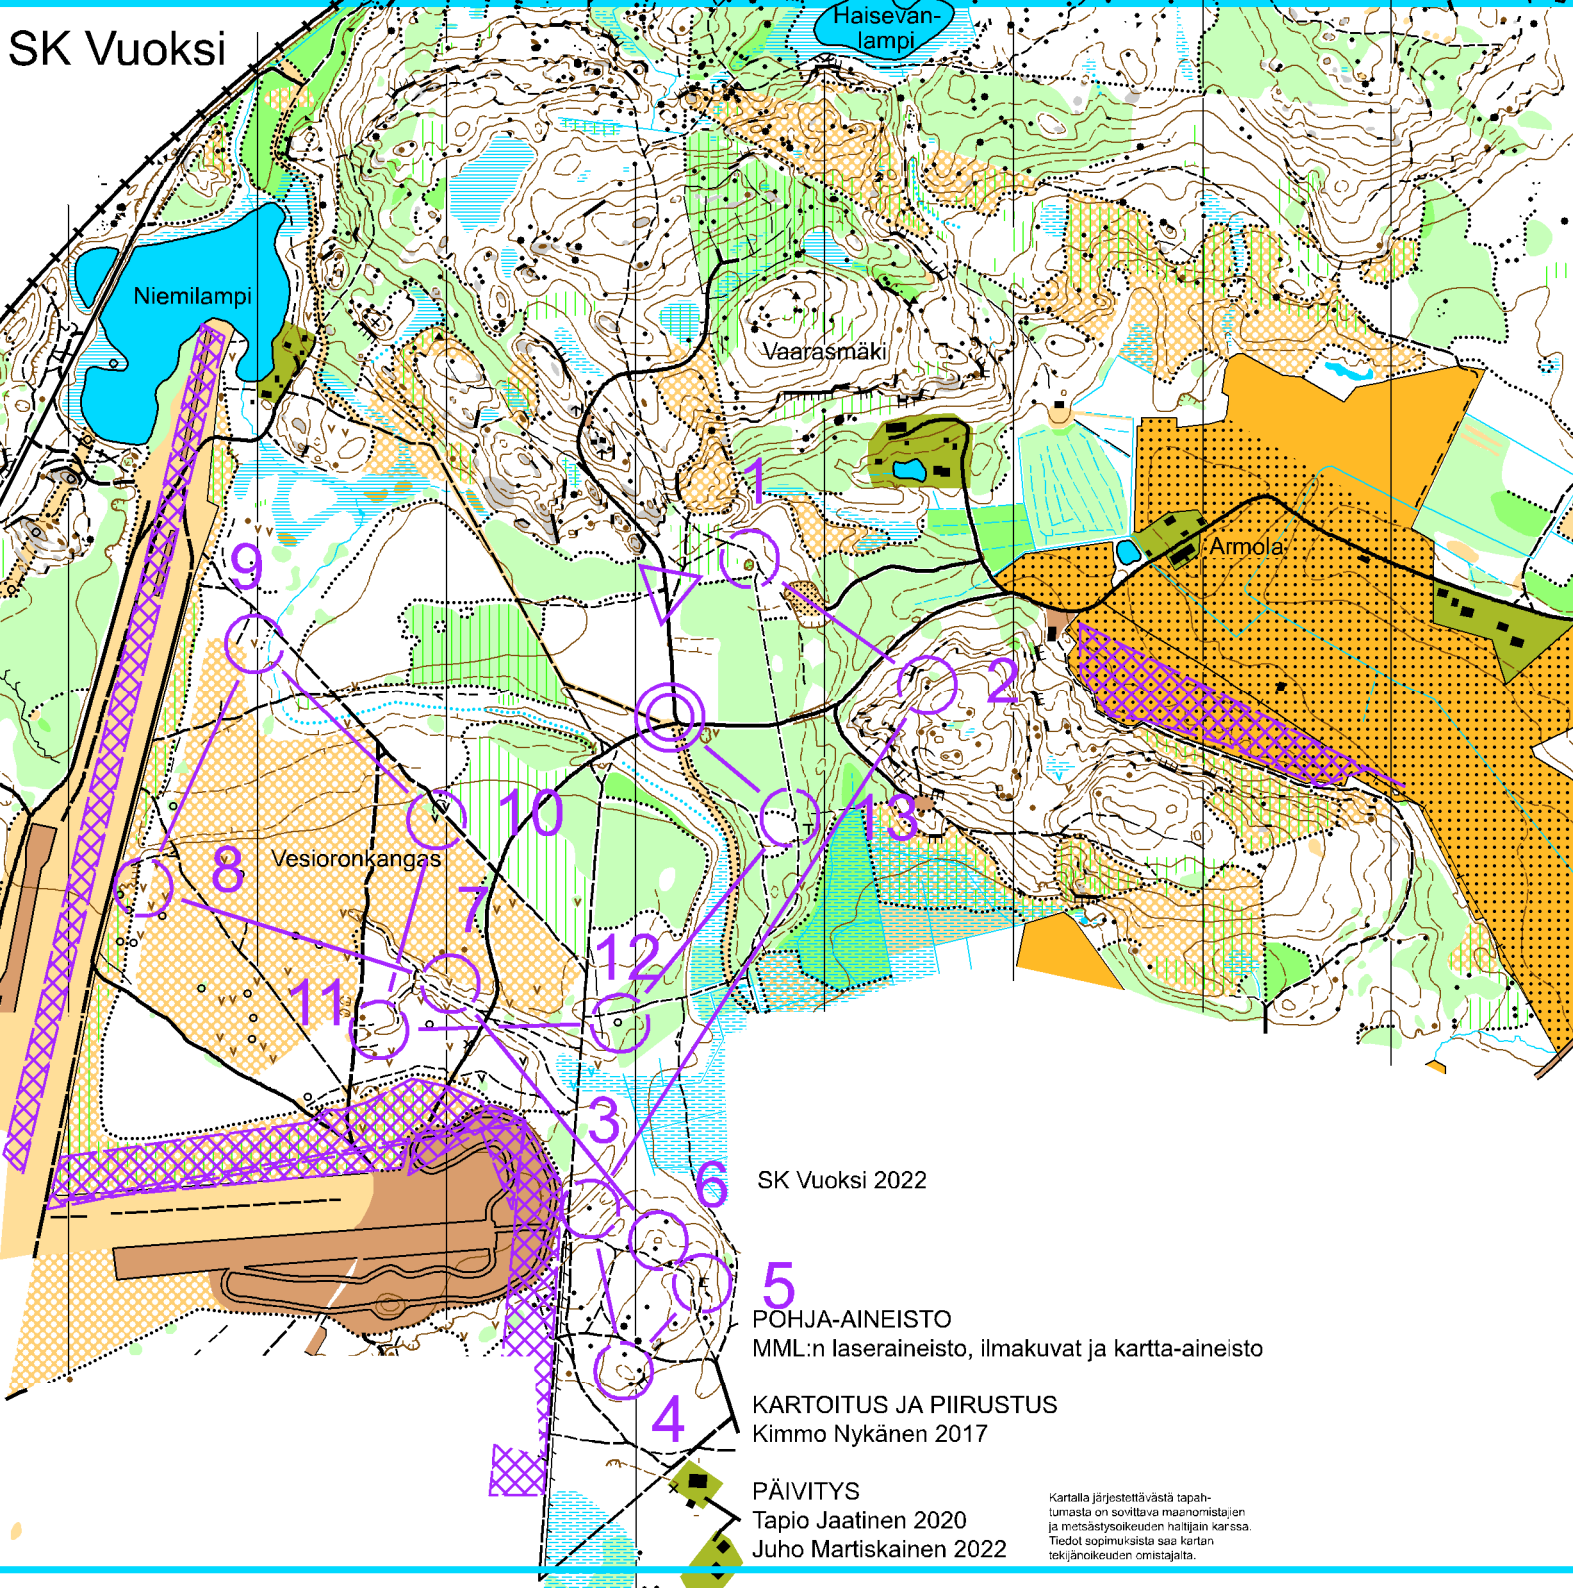

SK Vuoksi

SUUNNISTUSKARTTA
KISSAMÄKI
IMATRA - RUOKOLAHTI
1:10 000
Käyräväli 5 m

Imatran Kylpylä-rastit 26.7.2022

Rata B		4,4 km		
▷			×	
1	76	☺		○
2	109		▲	○
3	169	▲		○
4	140	○		⊥
5	170	⊥	2m	⊥
6	111	○		⊥
7	118	↑	∨	
8	166	↖	∨	
9	165	∨		
10	103	↙	∨	
11	161	∩		
12	171	○	∪	○
13	145	▷	↘	⊥
○		210 m		⊙

SK Vuoksi 2022

5
POHJA-AINEISTO
MML:n laseraineisto, ilmakuvat ja kartta-aineisto

4
KARTOITUS JA PIIRUSTUS
Kimmo Nykänen 2017

PÄIVITYS
Tapio Jaatinen 2020
Juho Martiskainen 2022