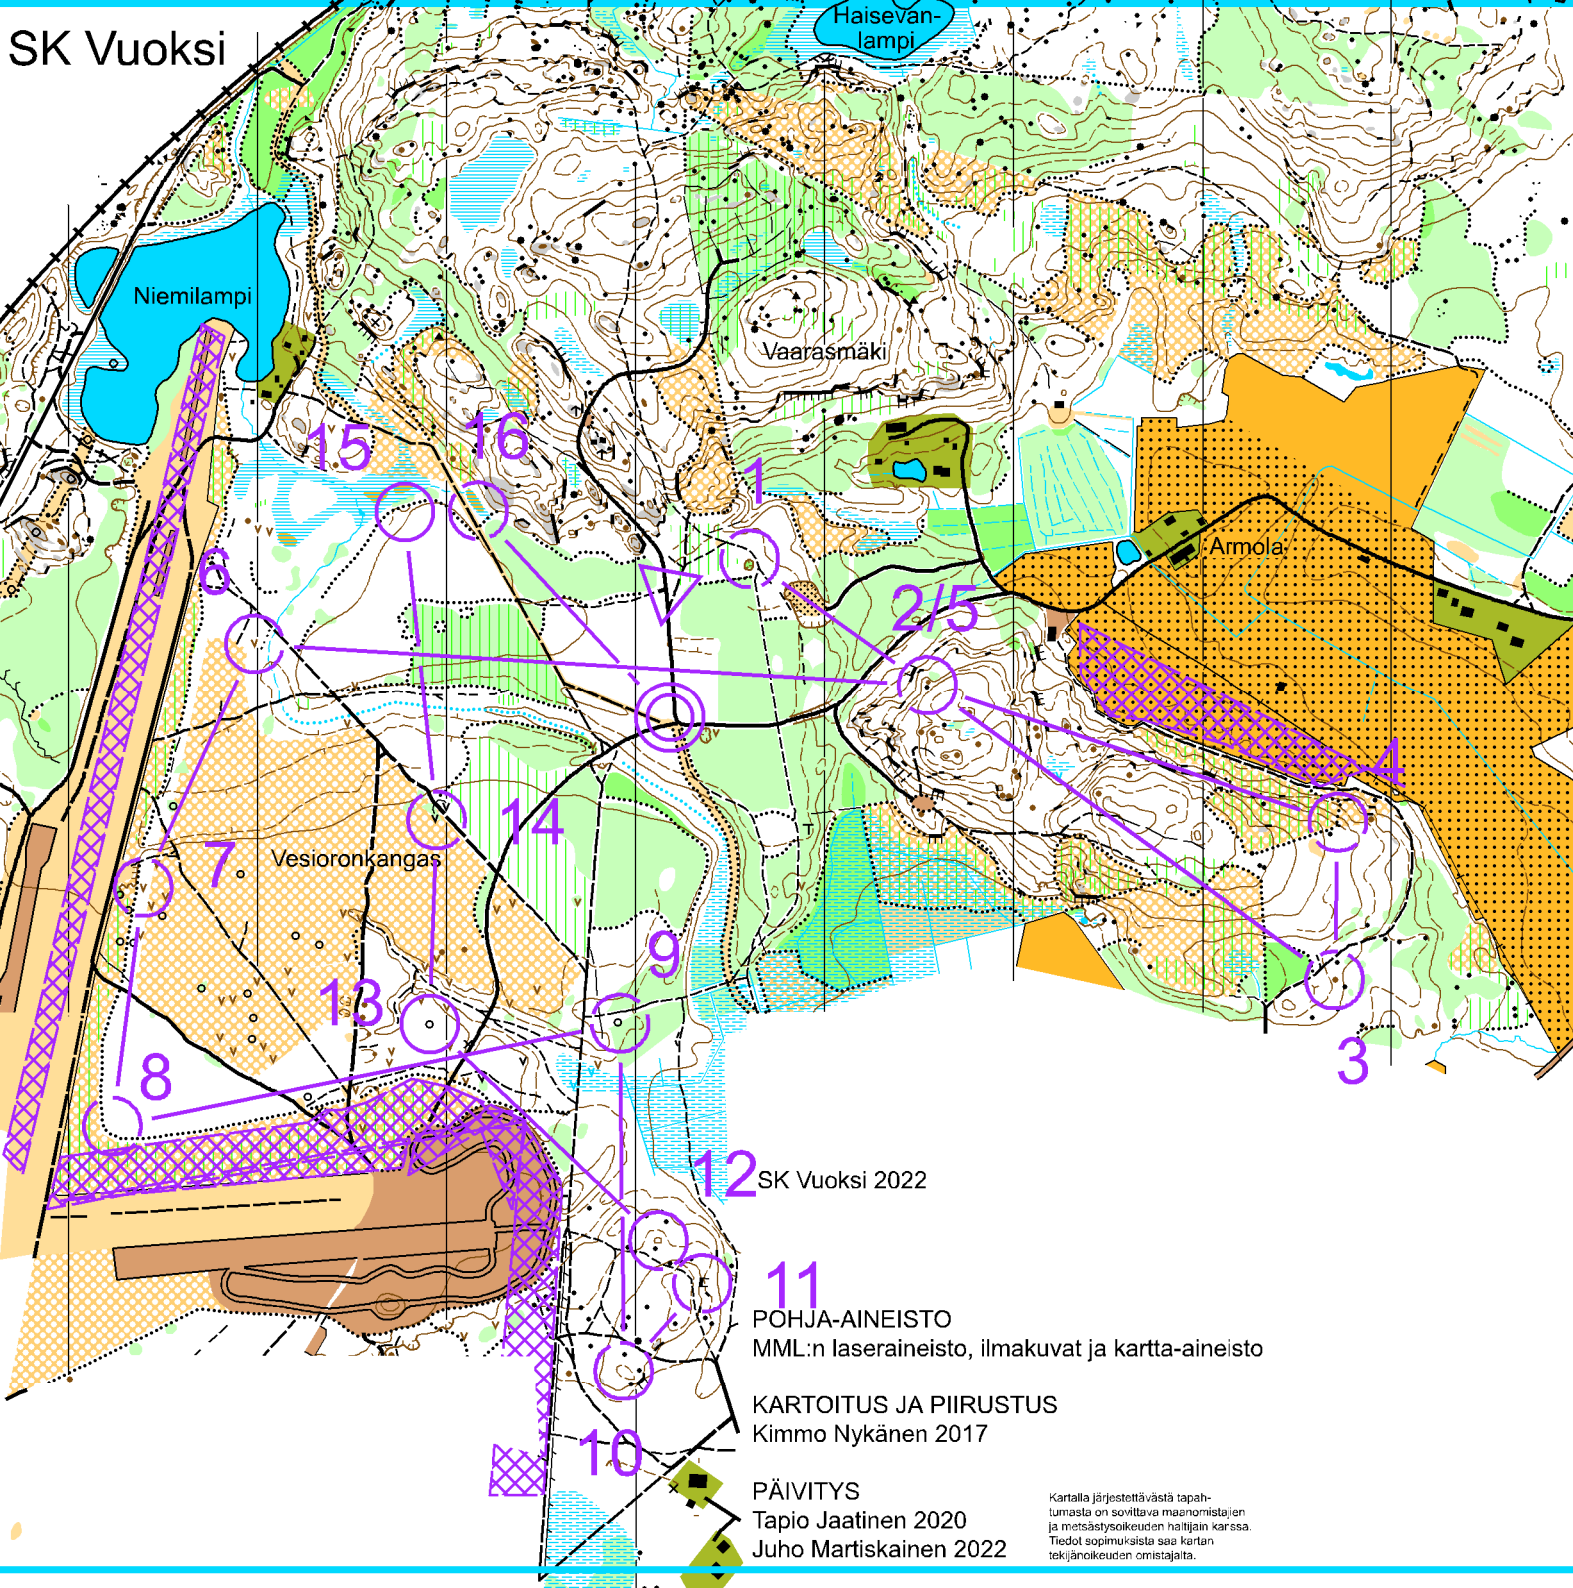

SK Vuoksi

SUUNNISTUSKARTTA
KISSAMÄKI
IMATRA - RUOKOLAHTI
1:10 000
Käyräväli 5 m

Imatran Kylpylä-rastit 26.7.2022

Rata A		6,4 km		
▷			×	
1	76	☹		○
2	109		▲	○
3	119	●		○
4	174	≡	1m	⊥
5	109		▲	○
6	165	∨		
7	166	↖	∨	
8	164	➤		⊙
9	171	○	∪	⊙
10	140	○		⊙
11	170	≡	2m	⊥
12	111	○		⊙
13	167	○		⊥
14	103	↙	∨	
15	144	∩	∪	
16	162	≡		⊙
○		370 m		⊙

12 SK Vuoksi 2022

11
POHJA-AINEISTO
MML:n laseraineisto, ilmakuvat ja kartta-aineisto

KARTTOITUS JA PIIRUSTUS
Kimmo Nykänen 2017

PÄIVITYS
Tapio Jaatinen 2020
Juho Martiskainen 2022